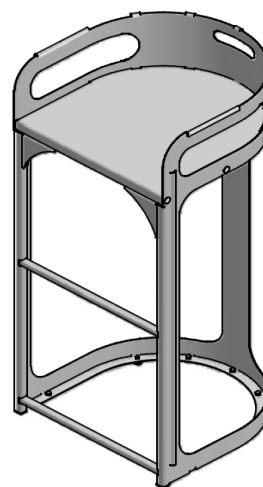

Tel: 02 54 98 66 73

Mail: <mailto:contact@idvdecodesign.com>

Site: <http://www.idvdecodesign.com>

REFERENCE: voir tableau

MATIERE: ACIER

DIMENSION	Haut.assise	Long	Largeur	Hauteur	Poids	Référence
TABLE	0cm	105 cm	105 cm	77,5 cm	45 Kg	102MA023
CHAISE	45 cm	45 cm	45 cm	70 cm	12 kg	102MA012C
TABLE Bistro	0cm	50 cm	50 cm	77 cm	24 Kg	102MA029
CHAISE Mange debout	80 cm	50 cm	44 cm	80 cm	14 kg	102MA030
TABLE Mange debout		50 cm	50 cm	110 cm	25 Kg	102MA028
CHAISE SLYDE	45 cm	45 cm	45 cm	70 cm	12 kg	102MA031

La chaise mange debout "ID" est entièrement fabriquée et assemblée dans nos ateliers de Selles sur Cher (41).

La fabrication est en acier zingué.

Nous apportons une finition polyester qui garantit une parfaite finition.